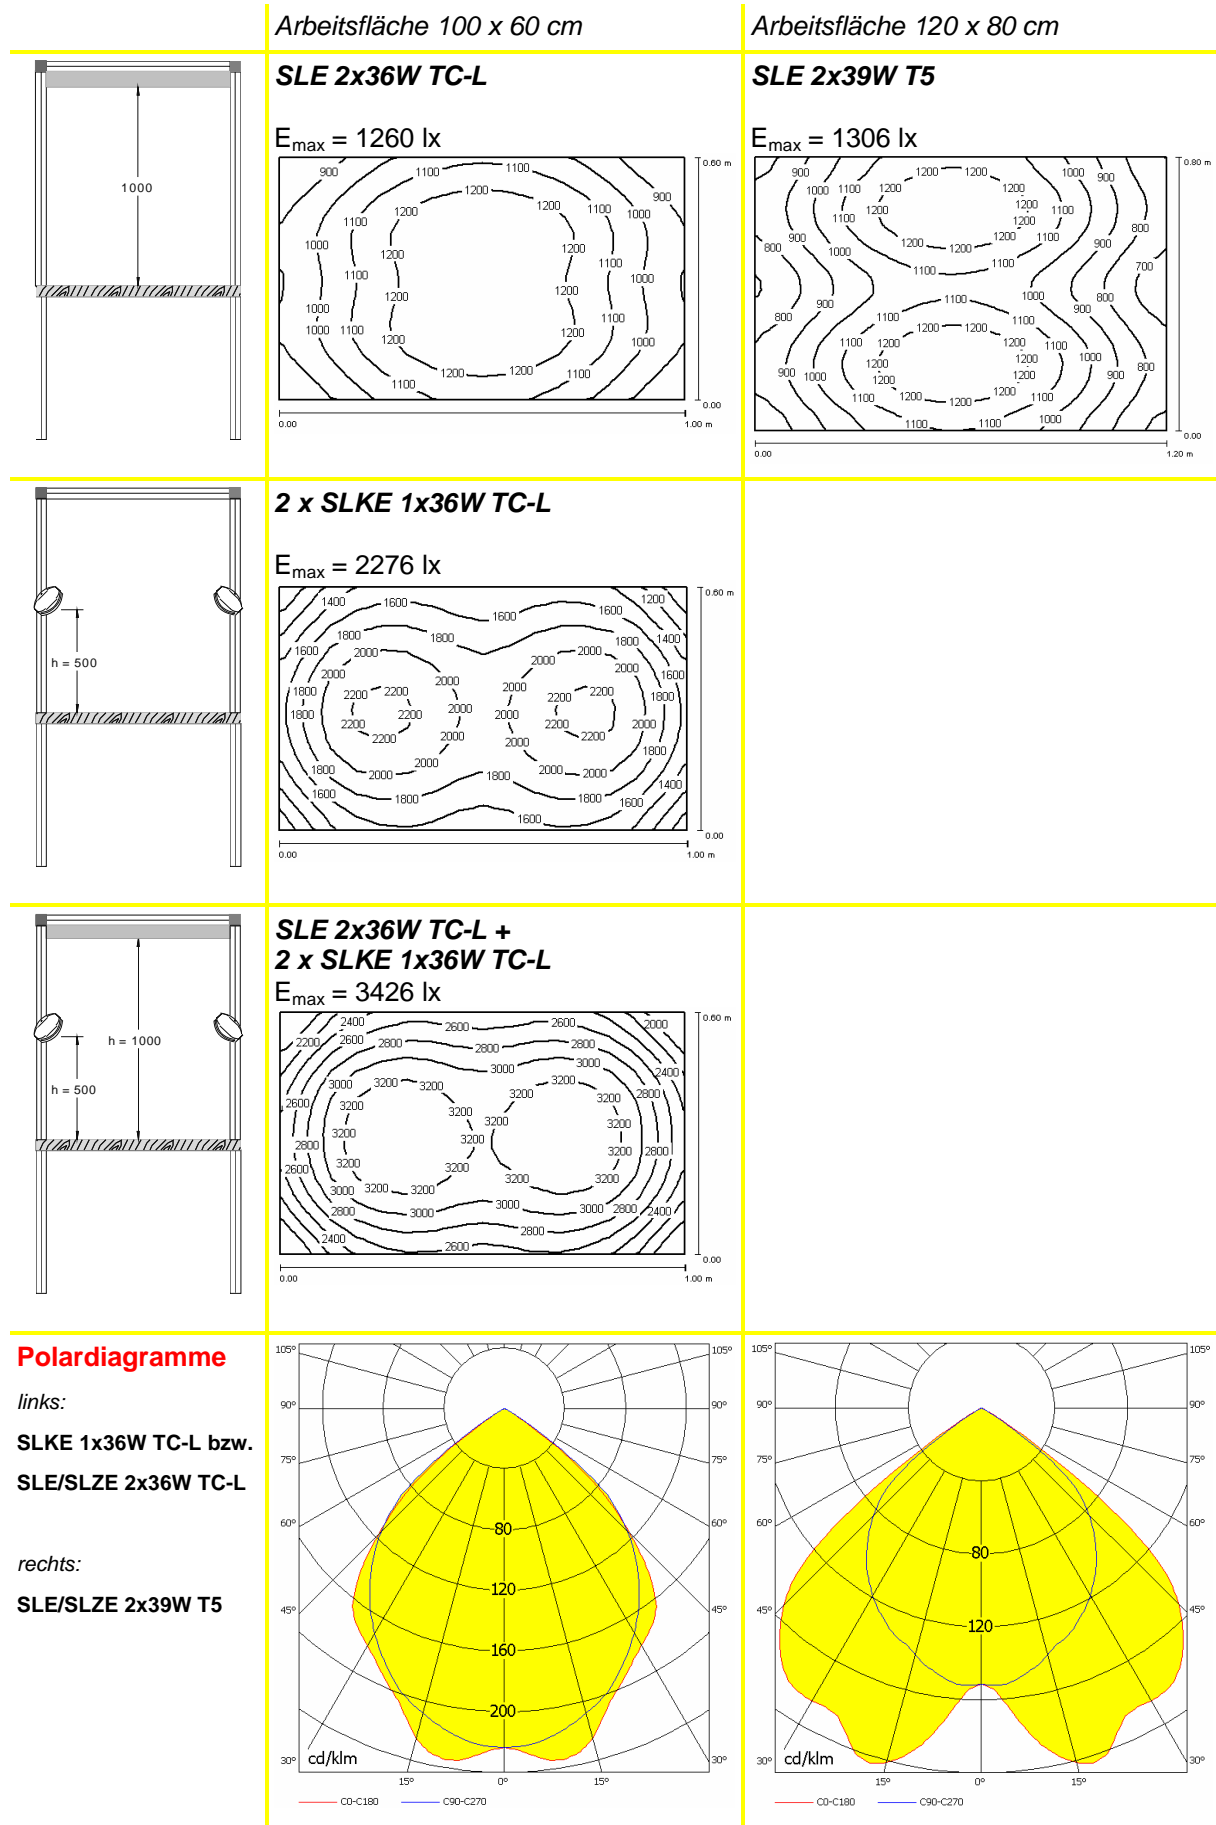

SISTRONIC SYSTEM

Systemarbeitsplatzleuchten TC-L / T5 mit EVG, IP 20

Planungshilfen

Beleuchtungsstärkediagramme auf der Arbeitsfläche

Berechnungsgrundlagen:
Lichtfarbe neutralweiß 840, Neuwerte ohne Berücksichtigung eines Planungs- oder Wartungsfaktors